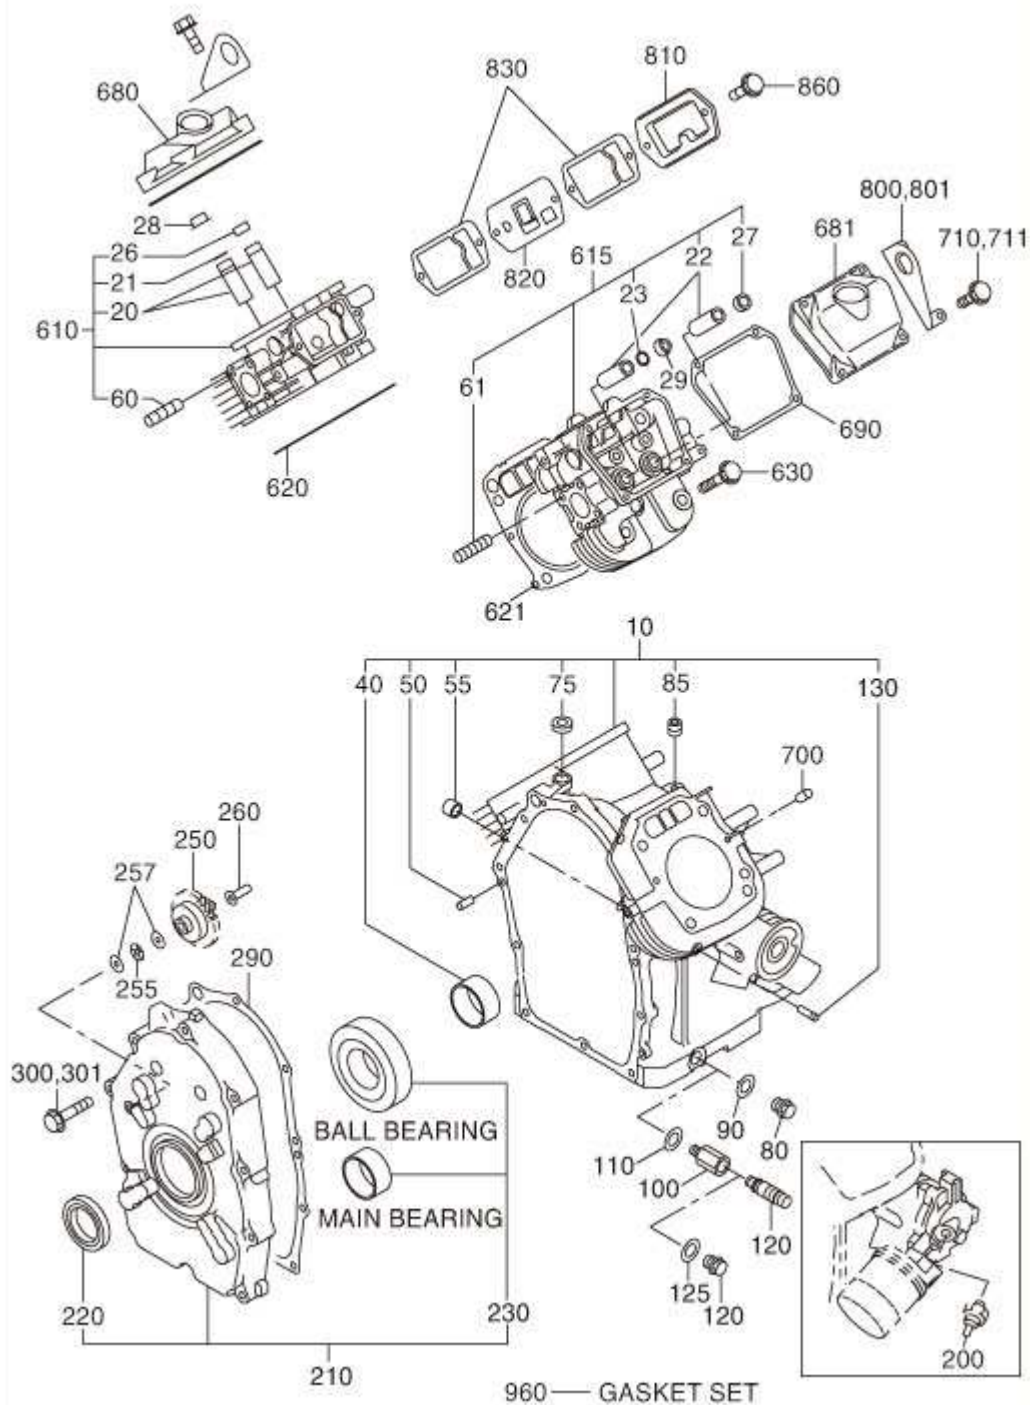

MOTOR ROBIN EH72

FIG. 100

Figura 100. CÁRTER

REF.	NOMBRE	CANT.
10	CÁRTER CP	1
	CÁRTER CP RMI	1
20	GUÍA VÁLVULA	2
21	SEGURO	1
22	GUÍA VÁLVULA	2
23	SEGURO	1
26	SELLO INT VÁLVULA	1
27	SELLO INT VÁLVULA	1
28	PLACA RETENCIÓN	1
29	PLACA RETENCIÓN	1
40	RODAMIENTO	1
50	CLAVIJA	2
55	TUBO	2
	TUBO	2
60	ESPÁRRAGO	4
61	ESPÁRRAGO	4
75	RETÉN	1
80	TAPÓN	2
85	TAPÓN CP	1
90	JUNTA	2
130	TUBO	1
200	INTERRUPTOR PRESIÓN ACEITE	1
210	CUBIERTA RODAMIENTO CP	1
	CUBIERTA RODAMIENTO CP	1
220	RETÉN	1
230	RODAMIENTO BOLA	1
250	REGULADOR ENGRANAJE CP	1
	REGULADOR ENGRANAJE CP	1
255	RODAMIENTO	1
257	ARANDELA	2
260	BIELA ACELERADOR	1
	BIELA ACELERADOR	1
290	JUNTA CUBIERTA RODAMIENTO	1
	JUNTA CUBIERTA RODAMIENTO	1
300	TORNILLO CARCASA	10
610	CABEZA CILINDRO 1 CP	1
615	CABEZA CILINDRO 2 CP	1

FIG. 315

Figura 315. TUBO DE ESCAPE

REF.	NOMBRE	CANT.
510	FILTRO AIRE AY	1
512	SOPORTE FILTRO CP	1
514	CUBIERTA FILTRO	1
516	ALA TUERCA	1
520	ELEMENTO FILTRO CP	1

FIG. 400

Figura 400. REGULADOR

REF.	NOMBRE	CANT.
10	BIELA ACELERADOR	1
	BIELA ACELERADOR	1
20	EJE REGULADOR	1
25	ESPACIADOR	1
26	ARANDELA	2
	ARANDELA	1
30	VARA REGULADOR	1
	VARA REGULADOR	1
40	MUELLE VARILLA	1
50	PERNO	1
60	TORNILLO AY	1
70	TUERCA	1
80	MUELLE REGULADOR	1
	MUELLE REGULADOR	1
130	VARILLA CONTROL	1
	VARILLA CONTROL	1
140	MUELLE RETROCESO	2
170	CONTROL ESTRANGULADOR	1
180	ENLACE PIVOT CP	1
	ENLACE PIVOT CP	1
185	ARANDELA ONDULADA	1
190	MANDO ESTRANGULADOR	1
	MANDO ESTRANGULADOR	1
195	ABRAZADERA	1
197	TORNILLO ROSCA	1
310	CONTROL VELOCIDAD	1
340	PLACA PARADA	1
350	ARANDELA MUELLE	1
355	ARANDELA FRICCIÓN	2
360	TORNILLO	2
370	TUERCA	2
381	TUERCA AUTOBLOQUEO	1
395	ABRAZADERA	2
396	TORNILLO	2
435	SOPORTE UN(SPD CTL)	1
	SOPORTE UN(SPD CTL)	1
485	TORNILLO CARCASA	2