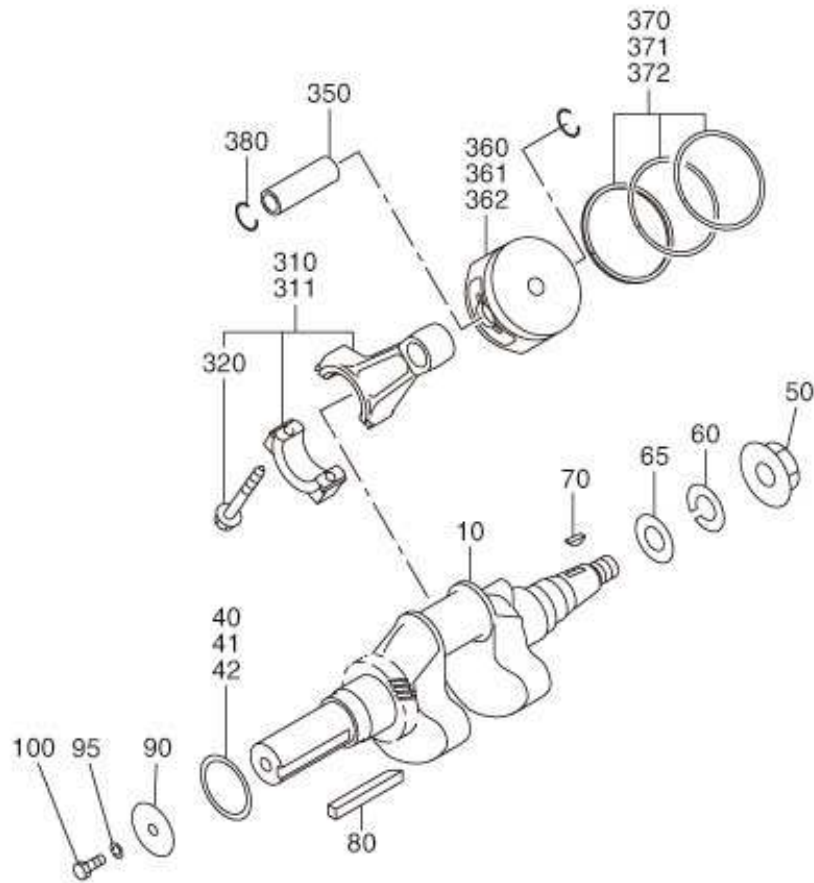

FIG. 200

Figura 200. CIGÜEÑAL Y PISTÓN

REF.	NOMBRE	CANT.
10	CIGÜEÑAL CP RMI	1
40	ESPACIADOR	1
	ESPACIADOR	1
41	ESPACIADOR	1
	ESPACIADOR	1
42	ESPACIADOR	1
	ESPACIADOR	1
50	TUERCA CARCASA	1
	TUERCA	1
60	ARANDELA MUELLE	1
65	ARANDELA	1
70	CHAVETA	1
310	BIELA AY	2
	BIELA AY	2
311	BIELA AY	2
320	TORNILLO CARCASA	2
	TORNILLO BIELA	2
350	PERNO PISTÓN	2
	PERNO PISTÓN	2
360	PISTÓN CP RMI	2
361	PISTÓN RMI 0.25	2
362	PISTÓN RMI 0.5	2
370	JUEGO ANILLOS PISTÓN STD	2
371	JUEGO ANILLOS PISTÓN 0.25	2
372	JUEGO ANILLOS PISTÓN	2
380	SEGURO	4