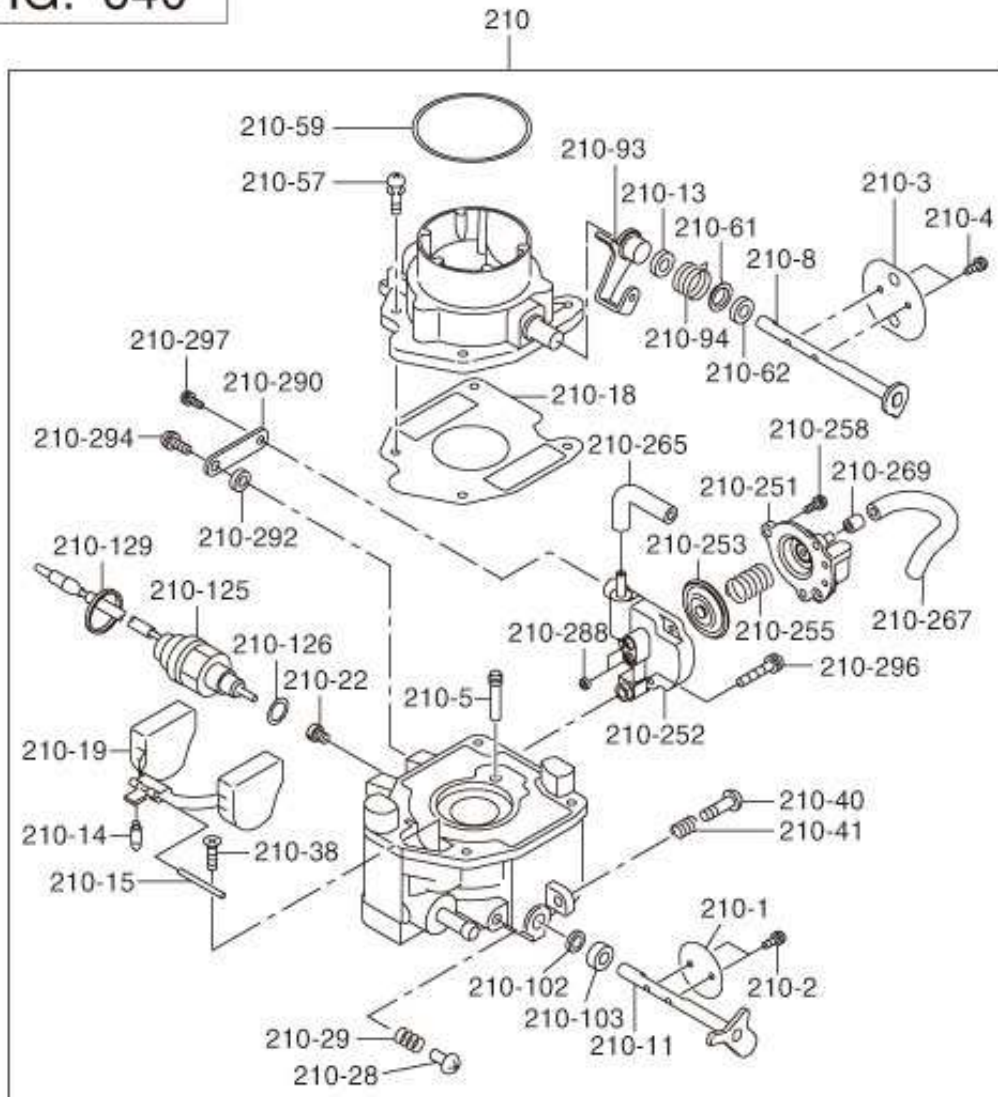

FIG. 600

Figura 600. DEPÓSITO DE COMBUSTIBLE

REF.	NOMBRE	CANT.
55	FILTRO COMBUSTIBLE	1
70	TUBO COMBUSTIBLE CP	1
71	TUBO COMBUSTIBLE CP	1
80	TUBO GOMA	1
	TUBO GOMA	1
	TUBO GOMA	1
	TUBO GOMA	1
	TUBO GOMA	1
81	TUBO GOMA	1
	TUBO GOMA	1
	TUBO GOMA	1
90	ABRAZADERA	2
	ABRAZADERA	2
	ABRAZADERA	2
91	ABRAZADERA	2
	ABRAZADERA	2
	ABRAZADERA	2
183	ABRAZADERA	1
230	TUBO CGOMA	1
235	ABRAZADERA CP	2
270	INDICADOR NIVEL ACEITE CP	1
	INDICADOR NIVEL ACEITE CP	1
272	GUÍA CP	1
280	ARANDELA	2
290	JUNTA CARBURADOR	1
510	BOMBA COMBUSTIBLE AY	1
	BOMBA COMBUSTIBLE AY	1
515	SOPORTE BOMBA COMBUSTIBLE	1
520	TUBO IMPULSO CP	1
522	TUBO GOMA	1
	TUBO GOMA	1
	TUBO GOMA	1
523	ABRAZADERA	2
540	TORNILLO CARCASA	9
573	TORNILLO CARCASA	2
610	ROTOR INTERIOR	1
615	ROTOR EXTERIOR	1
620	CUBIERTA BOMBA ACEITE CP	1
	CUBIERTA BOMBA ACEITE CP	1

FIG. 640

Figura 640. DEPÓSITO DE COMBUSTIBLE

REF.	NOMBRE	CANT.
210	CARBURADOR AY	1
	CARBURADOR AY	1
-1	VÁLVULA ACELERADOR	1
-2	TORNILLO JUEGO VÁLVULAS	2
-3	VÁLVULA ESTRANGULADOR	1
	VÁLVULA ESTRANGULADOR	1
-4	JUEGO TORNILLOS VÁLVULA	2
-5	TORNILLO	1
-8	EJE COMPLETO	1
-11	EJE AY ACELERADOR	1
-13	ARO PALANCA ESTRANGULADOR	1
-14	VÁLVULA FLOTADOR	1
-15	PERNO FLOTADOR	1
-18	JUNTA AIRE	1
-19	FLOTADOR	1
-22	TORNILLO PRINCIPAL	1
-28	TORNILLO DRENAJE	1
-29	TORNILLO DRENAJE	1
-38	JUEGO TORNILLOS PERNO FLOTADOR	1
-40	TORNILLO AJUSTE	1
-41	MUELLE TORNILLO AJUSTE	1
-57	JUEGO TORNILLOS AIRE	4
-59	ARANDELA AIRE	1
-61	COLLAR ESTRANGULADOR	1
	COLLAR ESTRANGULADOR	1
-62	FILTRO EJE ESTRANGULADOR	1
-93	PALANCA ESTRANGULADOR	1
-94	MUELLE ESTRANGULADOR	1
-102	FILTRO AIRE	1
-103	COLLAR EJE	1
-125	VÁLVULA CP	1
	ELECTROVÁLVULA AY	1
-126	JUNTA CANAL PRINCIPAL	1
-129	ABRAZADERA CABLE	1
-251	CUBIERTA AY BOMBA	1
-252	CUERPO AY BOMBA	1
	CUERPO AY BOMBA	1
-253	DIAFRAGMA AY BOMBA	1
-255	MUELLE BOMBA DIAFRAGMA	1