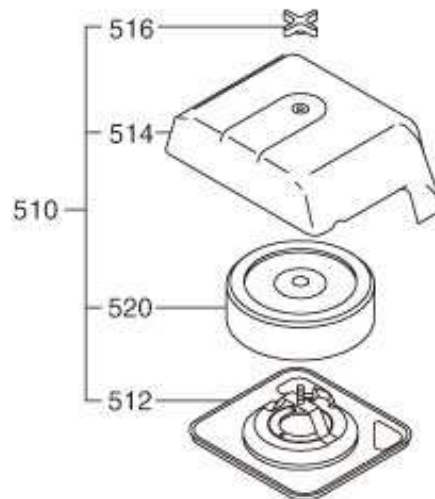

FIG. 300

Figura 300. TUBO DE ESCAPE

REF.	NOMBRE	CANT.
10	ÁRBOL DE LEVAS	1
50	LEVA	4
60	MUELLE VÁLVULA	4
70	MUELLE RETENCIÓN	4
	MUELLE RETENCIÓN	4
80	VÁLVULA ADMISIÓN	2
90	VÁLVULA ESCAPE	2
	VÁLVULA ESCAPE	2
95	VÁLVULA	8
210	VARILLA EMPUJE CP	4
	VARILLA EMPUJE CP RMI	4
220	BRAZO BALANCÍN	4
	BRAZO BALANCÍN	4
230	TORNILLO GIRATORIO	4
235	GIRADOR	4
240	TUERCA	4
260	PLACA GUÍA	2
500	ADMISIÓN	1
	ADMISIÓN RMI	1
555	JUNTA	2
580	TORNILLO CARCASA	3
590	TUERCA CARCASA	4
850	TUBO GOMA	1
	TUBO GOMA	1
	TUBO GOMA	1
853	ABRAZADERA	2
	ABRAZADERA	2
920	ETIQUETA MARCA	1
	ETIQUETA MARCA	1

FIG. 315

Figura 315. TUBO DE ESCAPE

REF.	NOMBRE	CANT.
510	FILTRO AIRE AY	1
512	SOPORTE FILTRO CP	1
514	CUBIERTA FILTRO	1
516	ALA TUERCA	1
520	ELEMENTO FILTRO CP	1

FIG. 400

Figura 400. REGULADOR

REF.	NOMBRE	CANT.
10	BIELA ACELERADOR	1
	BIELA ACELERADOR	1
20	EJE REGULADOR	1
25	ESPACIADOR	1
26	ARANDELA	2
	ARANDELA	1
30	VARA REGULADOR	1
	VARA REGULADOR	1
40	MUELLE VARILLA	1
50	PERNO	1
60	TORNILLO AY	1
70	TUERCA	1
80	MUELLE REGULADOR	1
	MUELLE REGULADOR	1
130	VARILLA CONTROL	1
	VARILLA CONTROL	1
140	MUELLE RETROCESO	2
170	CONTROL ESTRANGULADOR	1
180	ENLACE PIVOT CP	1
	ENLACE PIVOT CP	1
185	ARANDELA ONDULADA	1
190	MANDO ESTRANGULADOR	1
	MANDO ESTRANGULADOR	1
195	ABRAZADERA	1
197	TORNILLO ROSCA	1
310	CONTROL VELOCIDAD	1
340	PLACA PARADA	1
350	ARANDELA MUELLE	1
355	ARANDELA FRICCIÓN	2
360	TORNILLO	2
370	TUERCA	2
381	TUERCA AUTOBLOQUEO	1
395	ABRAZADERA	2
396	TORNILLO	2
435	SOPORTE UN(SPD CTL)	1
	SOPORTE UN(SPD CTL)	1
485	TORNILLO CARCASA	2