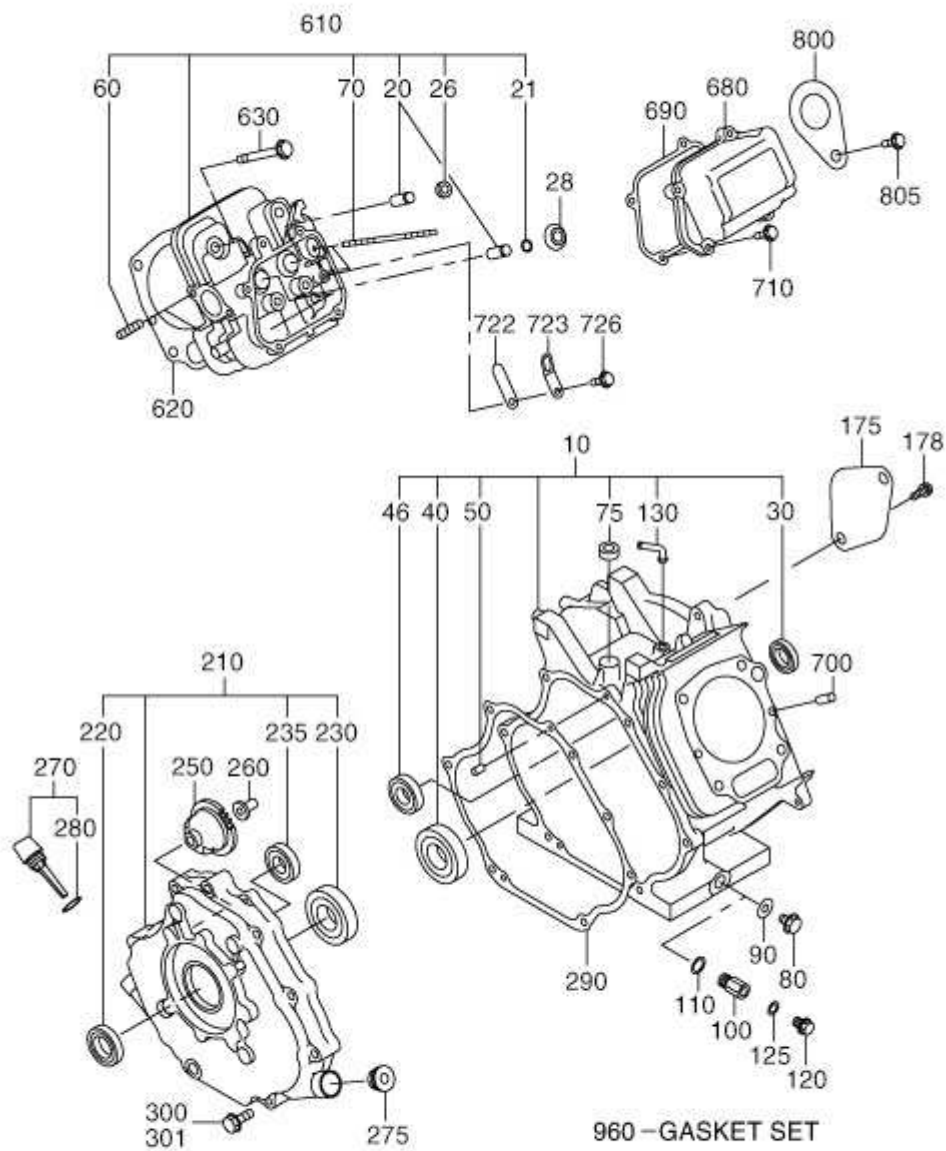

MOTOR ROBIN EH410

FIG. 100

Figura 100. CÁRTER

REF.	NOMBRE	CANT.
10	CÁRTER CP	1
	CÁRTER CP	1
	CÁRTER CP	1
20	GUÍA DE VÁLVULA	2
21	CLIP	1
	CLIP	1
26	JUNTA VÁLVULA INT	1
28	PLACA RETENCIÓN	1
30	JUNTA DE ACEITE	1
40	RODAMIENTO DE BOLAS	
46	RODAMIENTO DE BOLAS	
	RODAMIENTO DE BOLAS	
50	CLAVIJA	2
60	ESPÁRRAGO	2
70	ESPÁRRAGO	2
75	JUNTA DE ACEITE	1
80	BUJÍA	2
90	JUNTA	2
210	CUBIERTA CÁRTER CP	1
	CUBIERTA CÁRTER CP	1
	CUBIERTA CÁRTER CP	1
220	RETÉN	1
230	RODAMIENTO DE BOLA	1
235	RODAMIENTO DE BOLA	1
	RODAMIENTO DE BOLA	1
250	REGULADOR ENGRANAJE CP	1
	REGULADOR ENGRANAJE CP	1
260	REGULADOR MANGUITO	1
270	INDICADOR NIVEL DE ACEITE CP	2
	INDICADOR NIVEL DE ACEITE	2
280	JUNTA	2
	JUNTA	2
290	JUNTA (CUBIERTA RODAMIENTO)	1
300	TORNILLO BRIDA	7
	TORNILLO BRIDA	7
610	CULATA CP	1
	CULATA CP	1
620	JUNTA (CABEZA)	1
630	TORNILLO BRIDA	4
680	CUBIERTA ROCKER CP	1

FIG. 300

Figura 300. TUBO DE ESCAPE

REF.	NOMBRE	CANT.
10	ÁRBOL DE LEVAS	1
34	CLAVIJA MUELLE	1
35	PALANCA CP	1
38	MUELLE DE RETORNO	1
50	LEVA	2
60	MUELLE DE VÁLVULA	2
70	MUELLE DE RETENCIÓN	2
	MUELLE DE RETENCIÓN	2
80	VÁLVULA DE ADMISIÓN	1
	VÁLVULA DE ADMISIÓN	1
90	VÁLVULA DE ESCAPE	1
	VÁLVULA DE ESCAPE	1
	VÁLVULA DE ESCAPE	1
95	VÁLVULA COLLET	4
100	SEPARADOR	1
101	SEPARADOR	1
102	SEPARADOR	1
210	VARILLA DE EMPUJE CP	2
	VARILLA DE EMPUJE CP	2
220	BRAZO DE ROCKER	2
	BRAZO DE ROCKER	2
230	TORNILLO EJE	2
235	EJE	2
	EJE	2
240	TUERCA	2
260	GUÍA DE PLACA	1
	GUÍA DE PLACA	1
340	JUNTA CP (SILENCIADOR)	1
	JUNTA CP (ESCAPE)	1
350	TUERCA	2
354	ARANDELA ELÁSTICA	2
540	AISLANTE	1
550	JUNTA (AISLANTE)	2
	JUNTA (AISLANTE)	2
570	BRIDA TUERCA	2
580	TORNILLO BRIDA	2
850	TUBO DE GOMA	1
910	ETIQUETA ESTÁRTER	1