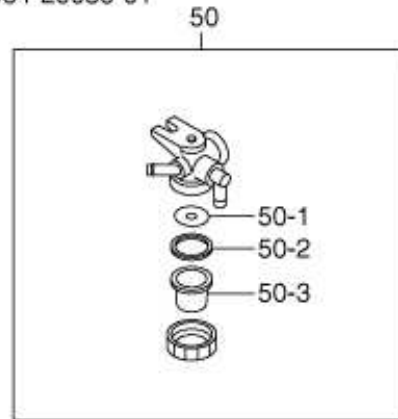

064-20036-01