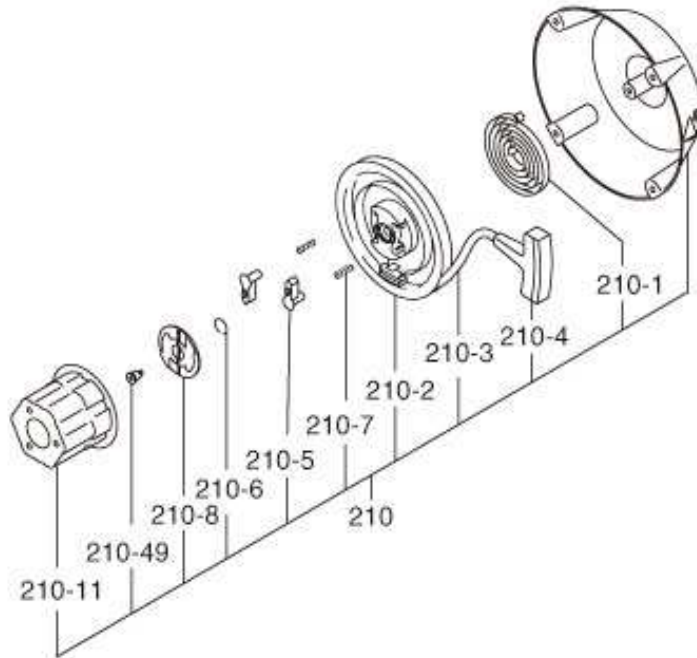

MOTOR ROBIN EH410

FIG. 100

Figura 100. CÁRTER

REF.	NOMBRE	CANT.
10	CÁRTER CP	1
	CÁRTER CP	1
	CÁRTER CP	1
20	GUÍA DE VÁLVULA	2
21	CLIP	1
	CLIP	1
26	JUNTA VÁLVULA INT	1
28	PLACA RETENCIÓN	1
30	JUNTA DE ACEITE	1
40	RODAMIENTO DE BOLAS	
46	RODAMIENTO DE BOLAS	
	RODAMIENTO DE BOLAS	
50	CLAVIJA	2
60	ESPÁRRAGO	2
70	ESPÁRRAGO	2
75	JUNTA DE ACEITE	1
80	BUJÍA	2
90	JUNTA	2
210	CUBIERTA CÁRTER CP	1
	CUBIERTA CÁRTER CP	1
	CUBIERTA CÁRTER CP	1
220	RETÉN	1
230	RODAMIENTO DE BOLA	1
235	RODAMIENTO DE BOLA	1
	RODAMIENTO DE BOLA	1
250	REGULADOR ENGRANAJE CP	1
	REGULADOR ENGRANAJE CP	1
260	REGULADOR MANGUITO	1
270	INDICADOR NIVEL DE ACEITE CP	2
	INDICADOR NIVEL DE ACEITE	2
280	JUNTA	2
	JUNTA	2
290	JUNTA (CUBIERTA RODAMIENTO)	1
300	TORNILLO BRIDA	7
	TORNILLO BRIDA	7
610	CULATA CP	1
	CULATA CP	1
620	JUNTA (CABEZA)	1
630	TORNILLO BRIDA	4
680	CUBIERTA ROCKER CP	1

FIG. 400

Figura 400. REGULADOR

REF.	NOMBRE	CANT.
10	BIELA ACELERADOR	1
	BIELA ACELERADOR	1
20	EJE REGULADOR	1
26	ARANDELA	1
30	VARILLA REGULADOR CP	1
40	VARILLA DE MUELLE	1
	VARILLA DE MUELLE	1
	VARILLA DE MUELLE	1
50	CLIP	2
60	TORNILLO Y ARANDELA CP	1
70	TUERCA	1
80	MUELLE	1
310	PALANCA ACELERADOR	1
340	PALANCA DE PARADA	1
345	TORNILLO	1
346	MUELLE DE AJUSTE	1
450	TUERCA BLOQUEO	1

FIG. 520

Figura 520. REFRIGERACIÓN Y ARRANQUE

REF.	NOMBRE	CANT.
210	ARRANQUE COMPLETO	1
-1	MUELLE ESPIRAL	1
-2	CARRETE	1
-3	CUERDA DE ARRANQUE	1
-4	TIRADOR DE ARRANQUE	1
-5	CARRACA	2
-6	MUELLE DE FRICCIÓN	1
-7	MUELLE DE RETROCESO	2
-8	GUÍA DE CARRACA	1
-11	POLEA DE ARRANQUE	1
-49	JUEGO DE TORNILLOS	1