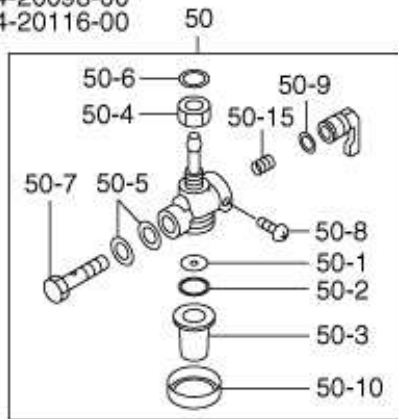

MOTOR ROBIN EH410

FIG. 100

Figura 100. CÁRTER

REF.	NOMBRE	CANT.
10	CÁRTER CP	1
	CÁRTER CP	1
	CÁRTER CP	1
20	GUÍA DE VÁLVULA	2
21	CLIP	1
	CLIP	1
26	JUNTA VÁLVULA INT	1
28	PLACA RETENCIÓN	1
30	JUNTA DE ACEITE	1
40	RODAMIENTO DE BOLAS	
46	RODAMIENTO DE BOLAS	
	RODAMIENTO DE BOLAS	
50	CLAVIJA	2
60	ESPÁRRAGO	2
70	ESPÁRRAGO	2
75	JUNTA DE ACEITE	1
80	BUJÍA	2
90	JUNTA	2
210	CUBIERTA CÁRTER CP	1
	CUBIERTA CÁRTER CP	1
	CUBIERTA CÁRTER CP	1
220	RETÉN	1
230	RODAMIENTO DE BOLA	1
235	RODAMIENTO DE BOLA	1
	RODAMIENTO DE BOLA	1
250	REGULADOR ENGRANAJE CP	1
	REGULADOR ENGRANAJE CP	1
260	REGULADOR MANGUITO	1
270	INDICADOR NIVEL DE ACEITE CP	2
	INDICADOR NIVEL DE ACEITE	2
280	JUNTA	2
	JUNTA	2
290	JUNTA (CUBIERTA RODAMIENTO)	1
300	TORNILLO BRIDA	7
	TORNILLO BRIDA	7
610	CULATA CP	1
	CULATA CP	1
620	JUNTA (CABEZA)	1
630	TORNILLO BRIDA	4
680	CUBIERTA ROCKER CP	1

FIG. 400

Figura 400. REGULADOR

REF.	NOMBRE	CANT.
10	BIELA ACELERADOR	1
	BIELA ACELERADOR	1
20	EJE REGULADOR	1
26	ARANDELA	1
30	VARILLA REGULADOR CP	1
40	VARILLA DE MUELLE	1
	VARILLA DE MUELLE	1
	VARILLA DE MUELLE	1
50	CLIP	2
60	TORNILLO Y ARANDELA CP	1
70	TUERCA	1
80	MUELLE	1
310	PALANCA ACELERADOR	1
340	PALANCA DE PARADA	1
345	TORNILLO	1
346	MUELLE DE AJUSTE	1
450	TUERCA BLOQUEO	1

FIG. 600

**Figura 600. DEPÓSITO DE COMBUSTIBLE**

REF.	NOMBRE	CANT.
40	FILTRO DE COMBUSTIBLE	1
80	TUBO DE GOMA	1
90	ABRAZADERA	2

FIG. 630

064-20021-01
064-20098-00
064-20116-00

064-20036-01

064-20064-00

064-20084-00