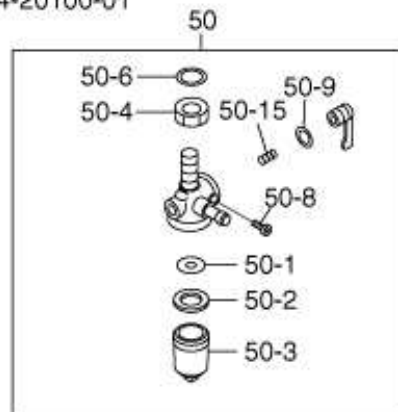

MOTOR ROBIN EH410

FIG. 100

Figura 100. CÁRTER

REF.	NOMBRE	CANT.
10	CÁRTER CP	1
	CÁRTER CP	1
	CÁRTER CP	1
20	GUÍA DE VÁLVULA	2
21	CLIP	1
	CLIP	1
26	JUNTA VÁLVULA INT	1
28	PLACA RETENCIÓN	1
30	JUNTA DE ACEITE	1
40	RODAMIENTO DE BOLAS	
46	RODAMIENTO DE BOLAS	
	RODAMIENTO DE BOLAS	
50	CLAVIJA	2
60	ESPÁRRAGO	2
70	ESPÁRRAGO	2
75	JUNTA DE ACEITE	1
80	BUJÍA	2
90	JUNTA	2
210	CUBIERTA CÁRTER CP	1
	CUBIERTA CÁRTER CP	1
	CUBIERTA CÁRTER CP	1
220	RETÉN	1
230	RODAMIENTO DE BOLA	1
235	RODAMIENTO DE BOLA	1
	RODAMIENTO DE BOLA	1
250	REGULADOR ENGRANAJE CP	1
	REGULADOR ENGRANAJE CP	1
260	REGULADOR MANGUITO	1
270	INDICADOR NIVEL DE ACEITE CP	2
	INDICADOR NIVEL DE ACEITE	2
280	JUNTA	2
	JUNTA	2
290	JUNTA (CUBIERTA RODAMIENTO)	1
300	TORNILLO BRIDA	7
	TORNILLO BRIDA	7
610	CULATA CP	1
	CULATA CP	1
620	JUNTA (CABEZA)	1
630	TORNILLO BRIDA	4
680	CUBIERTA ROCKER CP	1

FIG. 400

Figura 400. REGULADOR

REF.	NOMBRE	CANT.
10	BIELA ACELERADOR	1
	BIELA ACELERADOR	1
20	EJE REGULADOR	1
26	ARANDELA	1
30	VARILLA REGULADOR CP	1
40	VARILLA DE MUELLE	1
	VARILLA DE MUELLE	1
	VARILLA DE MUELLE	1
50	CLIP	2
60	TORNILLO Y ARANDELA CP	1
70	TUERCA	1
80	MUELLE	1
310	PALANCA ACELERADOR	1
340	PALANCA DE PARADA	1
345	TORNILLO	1
346	MUELLE DE AJUSTE	1
450	TUERCA BLOQUEO	1

064-20100-01

Figura 630. DEPÓSITO DE COMBUSTIBLE

REF.	NOMBRE	CANT.
50	FILTRO DE COMBUSTIBLE AY	1
	FILTRO DE COMBUSTIBLE AY	1
-1	FILTRO	1
	FILTRO DE COMBUSTIBLE	1
-2	GOMA DE EMBALAJE	1
	EMBALAJE	1
-3	COPA	1
	COPA	1
-4	TUERCA DE BLOQUEO	1
	TUERCA	1
-6	ARANDELA	2
	ARANDELA	1
-8	TORNILLO	1
-13	TORNILLO	2
-15	MUELLE	1