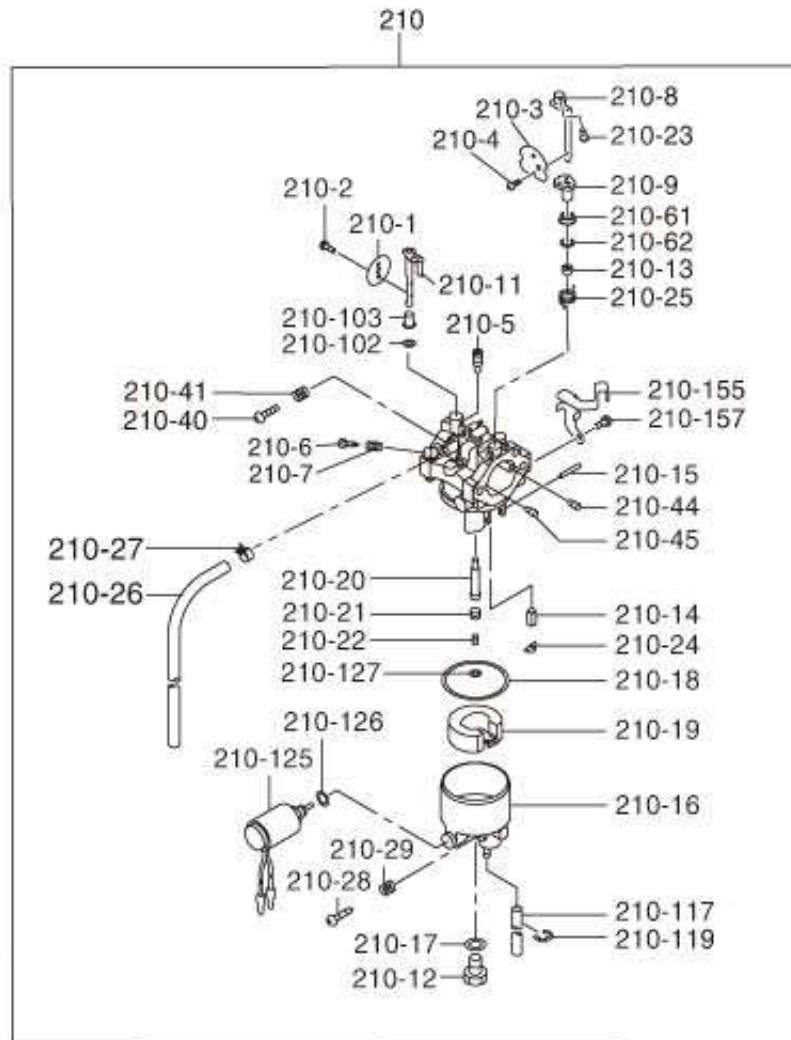

MOTOR ROBIN EH410

FIG. 100

Figura 100. CÁRTER

REF.	NOMBRE	CANT.
10	CÁRTER CP	1
	CÁRTER CP	1
	CÁRTER CP	1
20	GUÍA DE VÁLVULA	2
21	CLIP	1
	CLIP	1
26	JUNTA VÁLVULA INT	1
28	PLACA RETENCIÓN	1
30	JUNTA DE ACEITE	1
40	RODAMIENTO DE BOLAS	
46	RODAMIENTO DE BOLAS	
	RODAMIENTO DE BOLAS	
50	CLAVIJA	2
60	ESPÁRRAGO	2
70	ESPÁRRAGO	2
75	JUNTA DE ACEITE	1
80	BUJÍA	2
90	JUNTA	2
210	CUBIERTA CÁRTER CP	1
	CUBIERTA CÁRTER CP	1
	CUBIERTA CÁRTER CP	1
220	RETÉN	1
230	RODAMIENTO DE BOLA	1
235	RODAMIENTO DE BOLA	1
	RODAMIENTO DE BOLA	1
250	REGULADOR ENGRANAJE CP	1
	REGULADOR ENGRANAJE CP	1
260	REGULADOR MANGUITO	1
270	INDICADOR NIVEL DE ACEITE CP	2
	INDICADOR NIVEL DE ACEITE	2
280	JUNTA	2
	JUNTA	2
290	JUNTA (CUBIERTA RODAMIENTO)	1
300	TORNILLO BRIDA	7
	TORNILLO BRIDA	7
610	CULATA CP	1
	CULATA CP	1
620	JUNTA (CABEZA)	1
630	TORNILLO BRIDA	4
680	CUBIERTA ROCKER CP	1

FIG. 400

Figura 400. REGULADOR

REF.	NOMBRE	CANT.
10	BIELA ACELERADOR	1
	BIELA ACELERADOR	1
20	EJE REGULADOR	1
26	ARANDELA	1
30	VARILLA REGULADOR CP	1
40	VARILLA DE MUELLE	1
	VARILLA DE MUELLE	1
	VARILLA DE MUELLE	1
50	CLIP	2
60	TORNILLO Y ARANDELA CP	1
70	TUERCA	1
80	MUELLE	1
310	PALANCA ACELERADOR	1
340	PALANCA DE PARADA	1
345	TORNILLO	1
346	MUELLE DE AJUSTE	1
450	TUERCA BLOQUEO	1

FIG. 640

Figura 640. DEPÓSITO DE COMBUSTIBLE

REF.	NOMBRE	CANT.
210	CARBURADOR AY	1
-1	VÁLVULA REGULADORA	1
-2	TORNILLO	2
-3	VÁLVULA ESTRANGULADORA	1
-4	TORNILLO	2
-5	PILOTO	1
-6	AJUSTADOR	1
-7	MUELLE	1
-8	PALANCA REGULADORA AY	1
-9	ARO	1
-11	EJE ACELERADOR A	1
-12	TORNILLO	1
-13	ARO	1
-14	AGUJA A	1
-15	PERNO	1
-16	CUERPO FLOTADOR	1
-17	INSERCIÓN ARANDELA	1
-18	EMBALAJE	1
-19	FLOT-A	1
-20	BOQUILLA PRINCIPAL	1
-21	MANGO SURTIDOR	1
-22	SURTIDOR PRINCIPAL	1
-24	GANCHO	1
-28	TORNILLO	1
-29	MUELLE	1
-40	TORNILLO	1
-41	MUELLE	1
-44	SURTIDOR AIRE	1
-45	SURTIDOR AIRE	1
-61	TAZA ESTRANGULADORA	1
-62	JUNTA	1
-102	JUNTA	1
-103	ARO	1