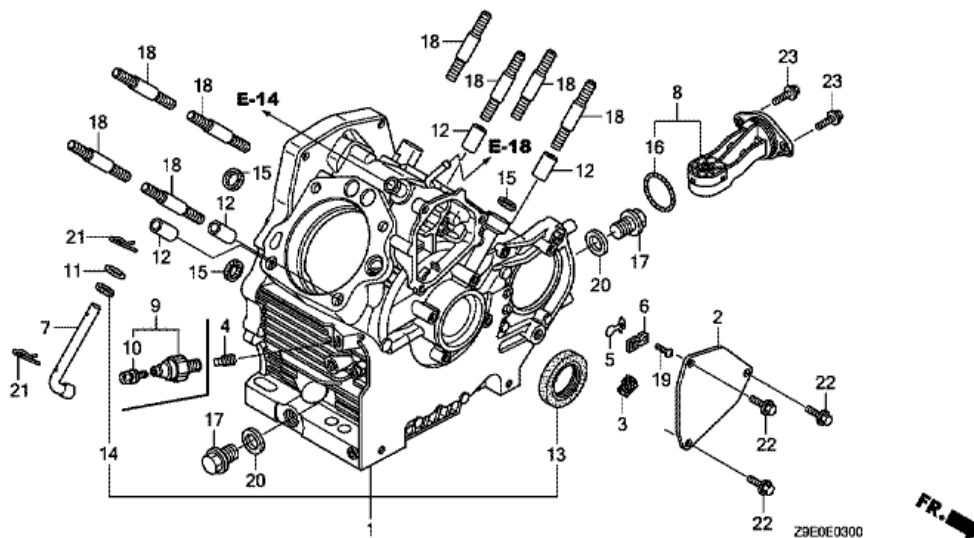

MAQUINARIA EN GENERAL

Ojeda

REPARACION Y VENTA DE MAQUINARIA DE PAVIMENTACION

HONDA
The Power of Dreams

026	FUSIBLE, MINI (30A)	1
027	LLAVE COMPLETA, COMBINACION INTERRUPTOR (W05)	2

CÁRTER

REF.	NOMBRE	CANT.
001	CÁRTER COMPLETO	1
001	CÁRTER COMPLETO	1
001	CÁRTER COMPLETO	1
001	CÁRTER COMPLETO	1
001	CÁRTER COMPLETO	1
002	CUBIERTA, RESPIRADERO	1
003	FILTRO, RESPIRADERO	1
004	TORNILLO, SELLADO	1
005	VALVULA, SALIDA DE ACEITE	1
006	PLACA, TAPON	1
007	EJE, BRAZO REGULADOR	1
008	INTERRUPTOR COMPLETO, NIVEL DE ACEITE	1
011	ARANDELA, PLANA 10MM	1
012	CLAVIJA 12X20	4
013	MARCA DE ACEITE 38X58X9	1
014	MARCA DE ACEITE 10X16X5	1
015	EMBALAJE, PASO ACEITE	3
016	ARANDELA 37.9X2.4	1