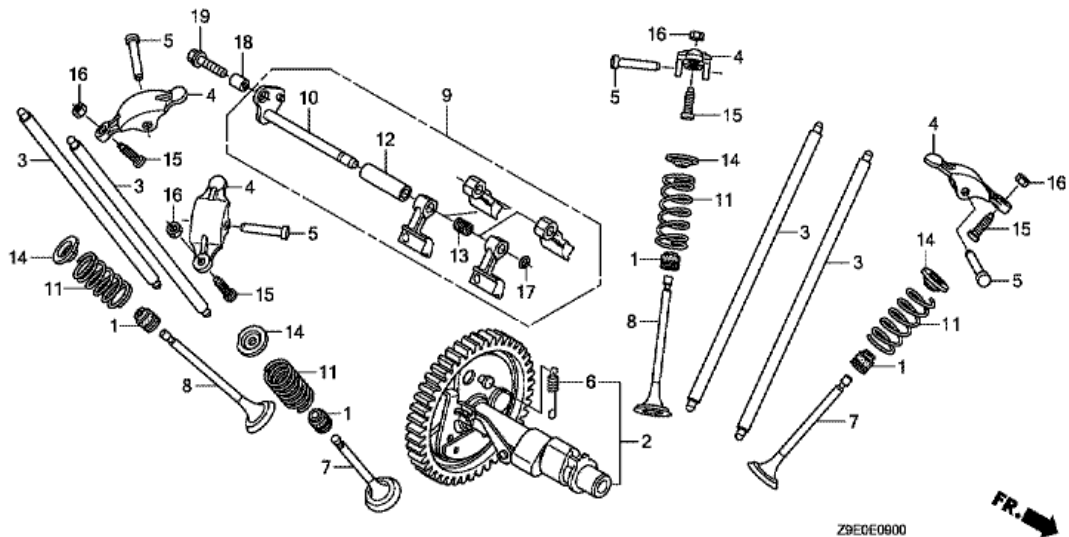

MAQUINARIA EN GENERAL

Ojeda

REPARACION Y VENTA DE MAQUINARIA DE PAVIMENTACION

HONDA
The Power of Dreams

ÁRBOL DE LEVAS

REF.	NOMBRE	CANT.
001	JUNTA, VASTAGO VALVULA	4
002	ARBOL DE LEVAS COMPLETO	1
003	EJE COMPLETO, EMPUJE	4
004	BRAZO, BALANCIN VALVULA	4
005	EJE, BRAZO BALANCIN	4
006	MUELLE, PESO DE RETORNO	1
007	VALVULA INTERIOR	2
008	VALVULA EXTERIOR	2
009	ELEVADOR COMPLETO, VALVULA	1
010	EJE COMPLETO, ELEVADOR VALVULA	1
011	MUELLE, VALVULA	4
012	COLLAR, ELEVADOR VALVULA	1
013	MUELLE, ELEVADOR VALVULA	1
014	RETENEDOR, MUELLE VALVULA INTERIOR	4
015	TORNILLO, LEVA DE AJUSTE	4
016	TUERCA, LEVA DE AJUSTE	4
017	GRUPILLA, SOPORTE REGULADOR	1
018	CLAVIJA 8X10	1
019	TORNILLO, CARCASA 6X22	1