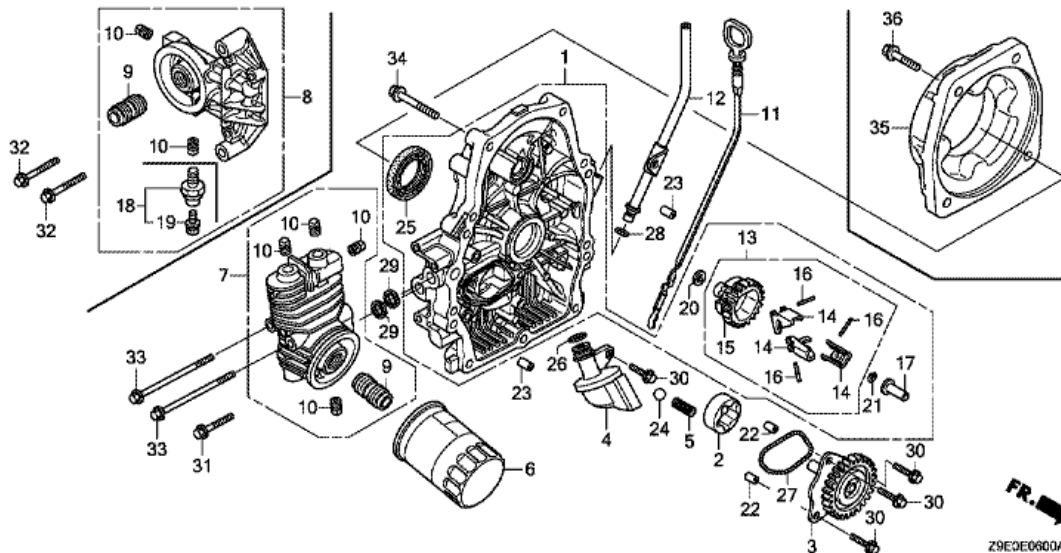

REF.	NOMBRE	CANT.
001	CUBIERTA COMPLETA, CUBRECARTER	1
002	ROTOR, BOMBA EXTERIOR ACEITE	1
003	ENGRANAJE COMPLETO, BOMBA ACEITE	1
004	FILTRO COMPLETO, ACEITE	1
005	MUELLE, VALVULA DE DESCARGA	1
006	RECAMBIO, FILTRO ACEITE (TOYO ROKI)	1
007	BASE COMPLETA, FILTRO ACEITE	1
009	SOPORTE, FILTRO ACEITE	1
010	TORNILLO, SELLADO	1
010	TORNILLO, SELLADO	4
011	INDICADOR COMPLETO, NIVEL ACEITE	1
012	TUBERIA COMPLETA, NIVEL ACEITE	1
013	REGULADOR COMPLETO	1
014	PESO, REGULADOR	3
015	SOPORTE, PESO REGULADOR	1
016	CLAVIJA, PESO REGULADOR	3
017	DESLIZADOR, REGULADOR	1
020	ARANDELA 6X16	1
021	GRUPILLA, SOPORTE REGULADOR	1
022	CLAVIJA 8X10	2
023	CLAVIJA 8X14	2
024	BOLA, ACERO #15 (15/32)	1