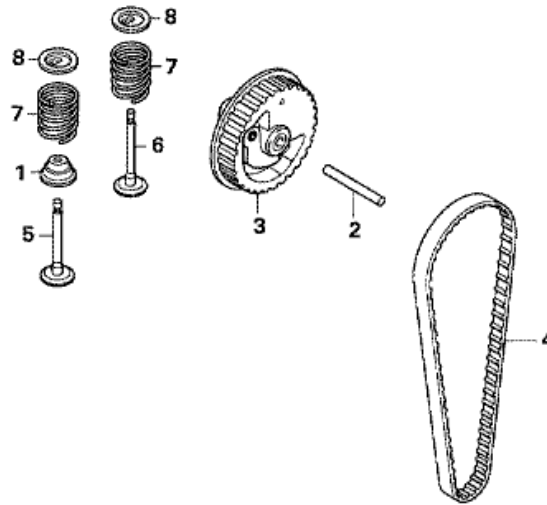

MAQUINARIA EN GENERAL

Ojeda

REPARACION Y VENTA DE MAQUINARIA DE PAVIMENTACION

HONDA
The Power of Dreams

MOTOR HONDA GX35

POLEA

Z8K0-E1000

REF.	NOMBRE	CANT.
001	JUNTA VÁSTAGO DE LA VALVULA	1
001	JUNTA VÁSTAGO DE LA VALVULA	1
001	JUNTA VÁSTAGO DE LA VALVULA	1
002	RODILLO 4X31.8	1
003	POLEA COMPLETA, LEVAS	1
004	CORREA DISTRIBUCIÓN (76ZU7 G-300)	1
004	CORREA DISTRIBUCIÓN (76ZU7 G-300)	1
004	CORREA DISTRIBUCIÓN (76ZU7 G-300)	1
005	VÁLVULA, IN.	1
006	VÁLVULA, EX.	1
007	MUELLE, VALVULA	2
008	RETEN DE RESORTE VALVULA	2

MAQUINARIA EN GENERAL

Ojeda

REPARACION Y VENTA DE MAQUINARIA DE PAVIMENTACION

HONDA
The Power of Dreams

ARRANQUE RETRÁCTIL

REF.	NOMBRE	CANT.
001	ARRANQUE COMPLETO, RETROCESO	1
001	ARRANQUE COMPLETO, RETROCESO (PARA U.S.A)	1
001	ARRANQUE COMPLETO, RETROCESO(PARA U.S.A)	1
002	CAJA, ARRANQUE DE RETROCESO	1
004	BOBINA, ARRANQUE DE RETROCESO	1
005	GUIA DE CUERDA	1
006	MUELLE DE ARRANQUE	1
007	POLEA, ARRANQUE DE RETROCESO	1
008	BRAZO GIRATORIO	1
009	TIRADOR, ARRANQUE DE RETROCESO	1
010	CUERDA, ARRANQUE DE RETROCESO	1
011	TORNILLO DE AJUSTE	1
012	TORNILLO DE ENCAJE 5X16	1
013	COLLAR	1
014	COLLAR A, CULATA	3

DEPÓSITO DE COMBUSTIBLE

Z6K0E1700C

REF.	NOMBRE	CANT.
001	TAPON, TUBO DEL COMBUSTIBLE	1
002	DEPOSITO, COMBUSTIBLE	1
002	DEPOSITO, COMBUSTIBLE	1
002	DEPOSITO, COMBUSTIBLE	1
002	DEPOSITO, COMBUSTIBLE	1
002	DEPOSITO, COMBUSTIBLE	1
002	DEPOSITO, COMBUSTIBLE	1
002	DEPOSITO, COMBUSTIBLE	1
005	GOMA, DEPOSITO DE MONTAJE	4
006	PROTECTOR, DEPOSITO	1
007	TAPA COMPLETA, DEPOSITO DE COMBUSTIBLE	1
007	TAPA COMPLETA, DEPOSITO DE COMBUSTIBLE	1
007	TAPA COMPLETA, DEPOSITO DE COMBUSTIBLE	1
008	FILTRO, COMBUSTIBLE	1
009	TUBO, DEPOSITO DE COMBUSTIBLE	1
011	TUBO, REGRESO DE COMBUSTIBLE	1
014	TORNILLO DE ENCAJE 5X30	2
015	TORNILLO DE ENCAJE 5X16	2
016	CLIP, TUBO	2
017	COLLAR, PROTECTOR DEL DEPOSITO	2
0018	COLLAR A, CULATA	2