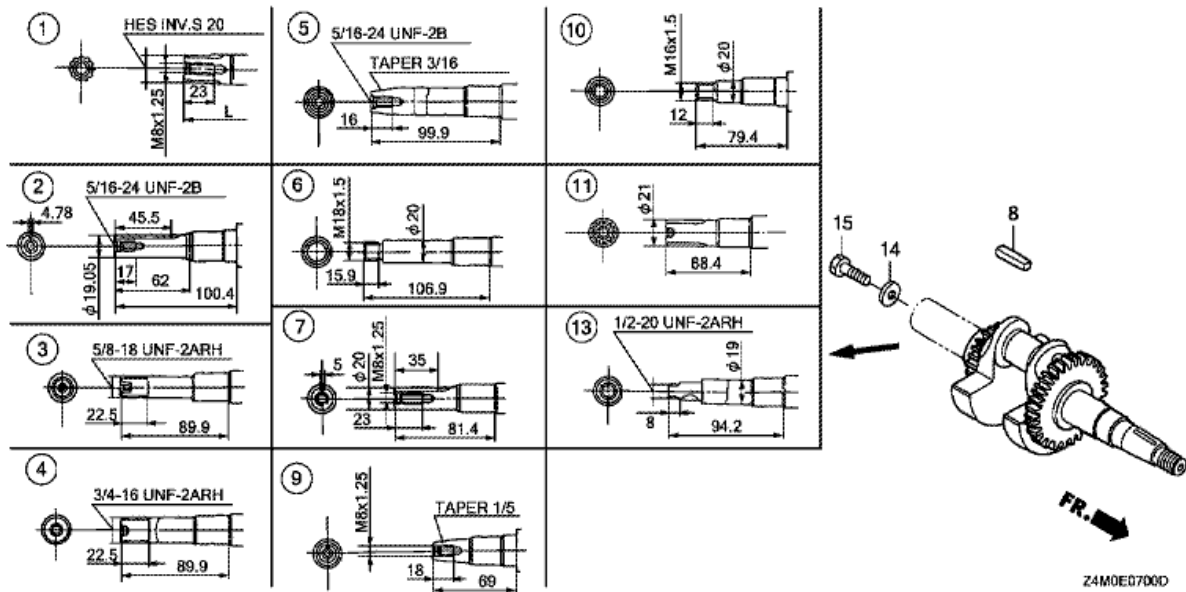

MAQUINARIA EN GENERAL

Ojeda

REPARACION Y VENTA DE MAQUINARIA DE PAVIMENTACION

HONDA
The Power of Dreams

CIGÜEÑAL

REF.	NOMBRE	CANT.
007	CIGÜEÑAL COMPLETO	1
008	LLAVE 5X5X33 (AMARILLO)	1