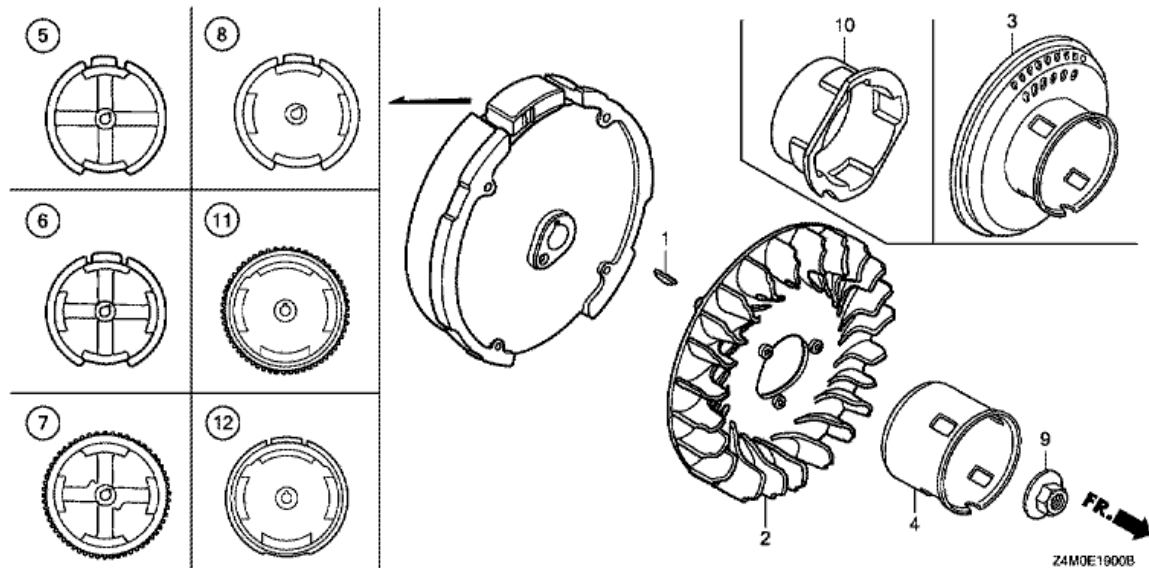

MAQUINARIA EN GENERAL

Ojeda

REPARACION Y VENTA DE MAQUINARIA DE PAVIMENTACION

HONDA
The Power of Dreams

VENTILADOR

REF.	NOMBRE	CANT.
001	CHAVETA ESPECIAL 25X18	1
002	VENTILADOR, REFRIGERANTE	1
004	POLEA, ARRANQUE	1
005	VENTILADOR COMPLETO	1
009	TUERCA ESPECIAL 14MM	1