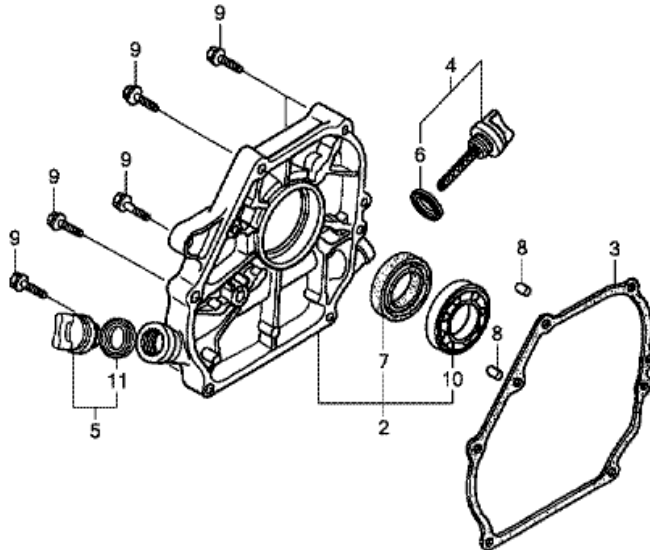

MAQUINARIA EN GENERAL

Ojeda

REPARACION Y VENTA DE MAQUINARIA DE PAVIMENTACION

HONDA
The Power of Dreams

CUBRECÁRTER

Z4M0E0800A

REF.	NOMBRE	CANT.
002	CUBIERTA COMPLETA, CUBRECARTER	1
002	CUBIERTA COMPLETA, CUBRECARTER	1
002	CUBIERTA COMPLETA, CUBRECARTER	1
002	CUBIERTA COMPLETA, CUBRECARTER	1
003	EMBALAJE, CUBIERTA DE LA CAJA (NO ASBESTO)	1
004	TAPON COMPLETO, NIVEL DE ACEITE	1
005	TAPON COMPLETO, NIVEL DE ACEITE	1
006	EMBALAJE, TAPON NIVEL DE ACEITE	1
007	RETÉN 25X41X6	1
008	GRUPILLA DUAL 8X14	2
009	TORNILLO CARCASA	6
010	RODAMIENTO BOLAS 6205	1
011	EMBALAJE, TAPON NIVEL DE ACEITE	1