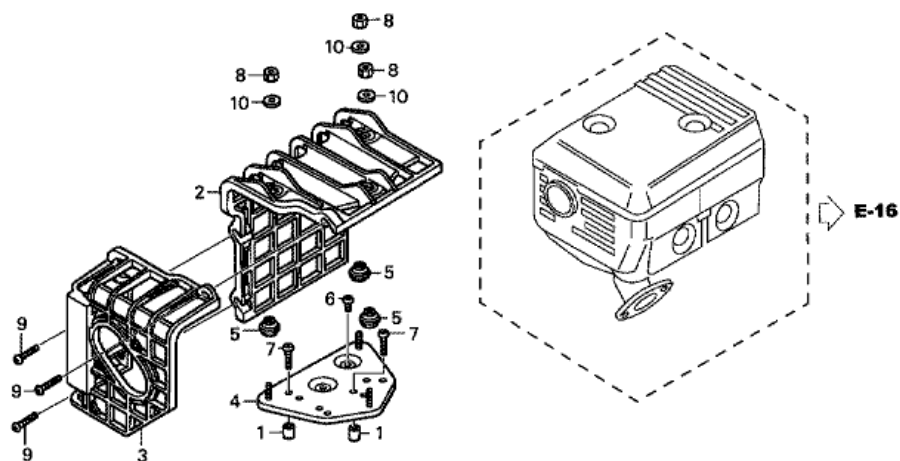

CUBIERTA SILENCIADOR

Z4M0 - X0100

REF.	NOMBRE	CANT.
001	COLLAR, CAJA FILTRO DE AIRE	(2)
002	CUBIERTA COMPLETA, SILENCIADOR	(1)
003	CUBIERTA COMPLETA, RR. SILENCIADOR	(1)
004	BASE COMPLETA, CUBIERTA SILENCIADOR	(1)
005	ESPACIADOR, CUBIERTA SILENCIADOR	(3)
006	TORNILLO DE ROSCA 5X8	(1)
007	TORNILLO DE ROSCA 5X25	(2)
008	TUERCA HEXAGONAL 5MM	(3)
009	TORNILLO 6X20	(3)
010	ARANDELA PLAZA 5MM	(3)