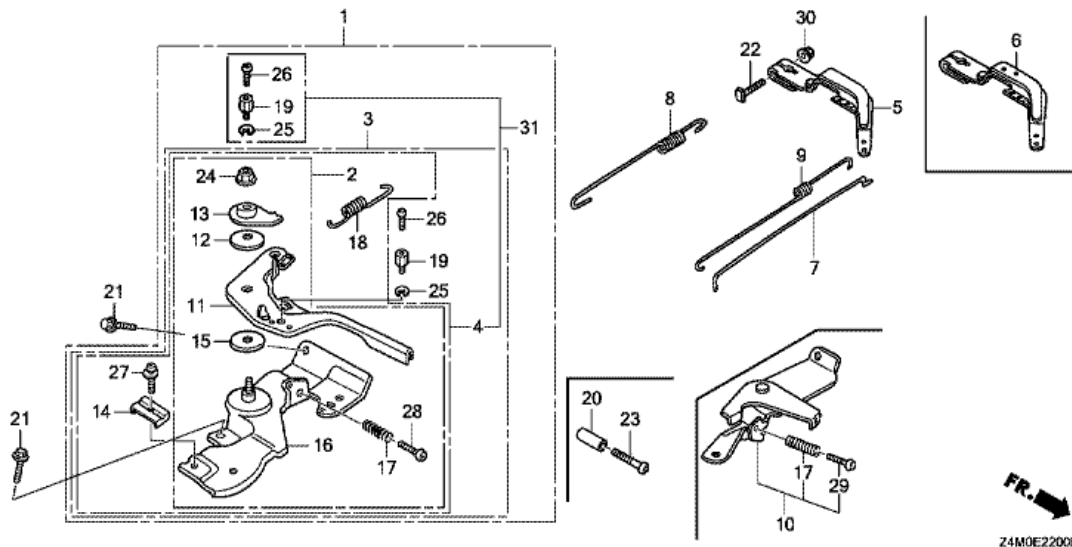

## CONTROL

FR.   
 Z4M0E2200B

REF.	NOMBRE	CANT.
004	CONTROL COMPLETO (REMOTO)	1
004	CONTROL COMPLETO (REMOTO)	1
004	CONTROL COMPLETO (REMOTO)	1
005	BRAZO, REGULADOR	1
005	BRAZO, REGULADOR	1
007	VARILLA, REGULADOR	1
007	VARILLA, REGULADOR	1
008	MUELLE	1
008	MUELLE	1
009	MUELLE, RETORNO ACELERADOR	1
009	MUELLE, RETORNO ACELERADOR	1
011	PALANCA, CONTROL	1
011	PALANCA, CONTROL	1
012	MUELLE, PALANCA	1
013	ARANDELA, PALANCA CONTROL	1
014	SOPORTE, CABLE	1
015	ESPACIADOR, PALANCA CONTROL	1
016	BASE COMPLETA, CONTROL (REMOTO)	1
016	BASE COMPLETA, CONTROL (REMOTO)	1
016	BASE COMPLETA, CONTROL (REMOTO)	1
016	BASE COMPLETA, CONTROL (REMOTO)	1
017	MUELLE, AJUSTE CONTROL	1
018	MUELLE, CABLE DE RETORNO	1
020	COLLAR, TAPON	(1)
021	TORNILLO, CARCASA 6X12 (CT200)	2
022	TORNILLO, BRAZO REGULADOR	1