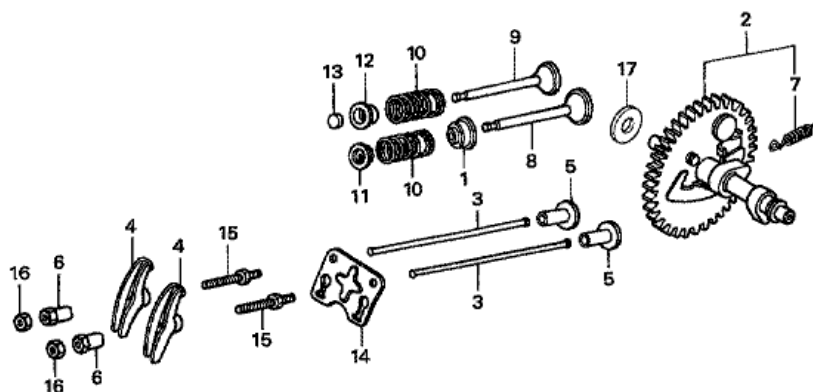

ÁRBOL DE LEVAS

Z4MG-EG900A

REF.	NOMBRE	CANT.
001	JUNTA, VÁSTAGO DE LA VALVULA	1
001	JUNTA, VÁSTAGO DE LA VALVULA	1
002	ARBOL DE LEVAS COMPLETO	1
002	ARBOL DE LEVAS COMPLETO	1
002	ARBOL DE LEVAS COMPLETO	1
003	VARILLA, EMPUJE	2
003	VARILLA, EMPUJE	2
004	BRAZO, VALVULA BALANCIN	2
005	ELEVADOR, VALVULA	2
006	EJE, BRAZO BALANCIN	2
007	MUELLE, PESO DE RETORNO	1
008	VALVULA, INTERNA	1
008	VALVULA, INTERNA	1
009	VALVULA, EXTERNA	1
009	VALVULA, EXTERNA	1
010	MUELLE, VALVULA	2
011	RETEN, VALVULA INTERNA DE RESORTE	1
012	RETEN, VALVULA EXTERNA DE RESORTE	1
012	RETEN, VALVULA EXTERNA DE RESORTE	1
012	RETEN, VALVULA EXTERNA DE RESORTE	1
012	RETEN, VALVULA EXTERNA DE RESORTE	1
013	ROTADOR, VALVULA	1
014	PLACA, GUIA VARILLA DE EMPUJE	1
014	PLACA, GUIA VARILLA DE EMPUJE	1
015	TORNILLO, EJE 8MM	2
016	TUERCA, EJE DE AJUSTE	2