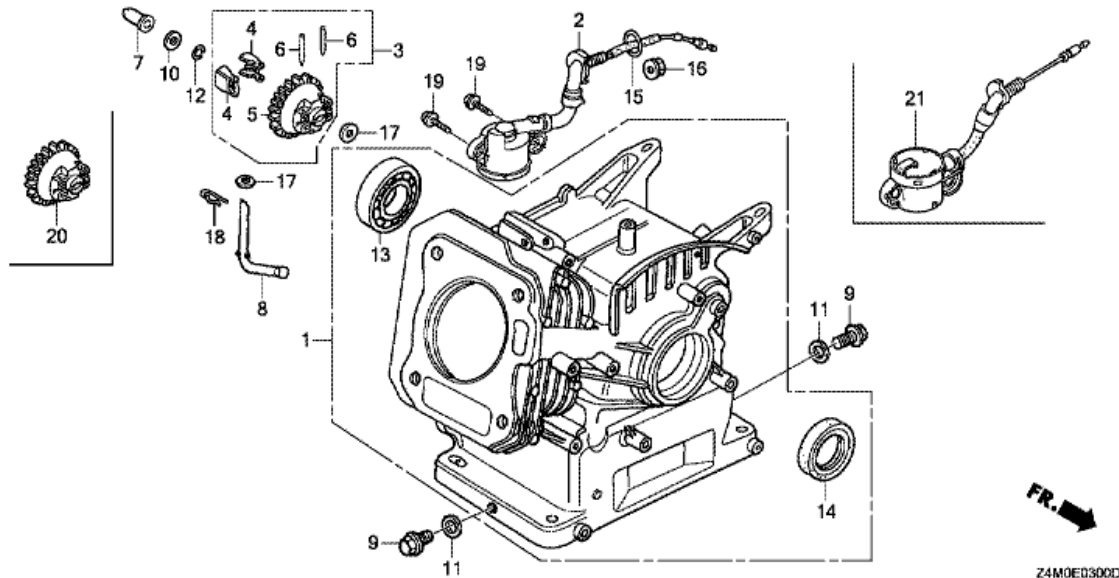

## BARRA CILINDRO

Z4M0E0300D

REF.	NOMBRE	CANT.
001	BARRA COMPLETA, CILINDRO (ALERTA ACEITE)	1
002	INTERRUPTOR COMPLETO, NIVEL ACEITE	1
003	REGULADOR COMPLETO	1
003	REGULADOR COMPLETO	1
004	PESO, REGULADOR	2
004	PESO, REGULADOR	2
005	SOPORTE, REGULADOR PESO	1
005	SOPORTE, REGULADOR PESO	1
006	PIN, REGULADOR PESO	2
007	DESLIZADOR, REGULADOR	1
007	DESLIZADOR, REGULADOR	1
008	EJE, BRAZO REGULADOR	1
008	EJE, BRAZO REGULADOR	1
009	TORNILLO, TAPON DESAGÜE	2
010	ARANDELA, EMPUJE 6MM	1
011	ARANDELA, TAPON DESAGÜE 10.2MM	2
012	CLIP, SOPORTE REGULADOR	1
013	RODAMIENTO BOLAS (6205) (NSK)	1
013	RODAMIENTO BOLAS (6205) (NSK)	1
013	RODAMIENTO BOLAS (6205TMB) (NTN)	1