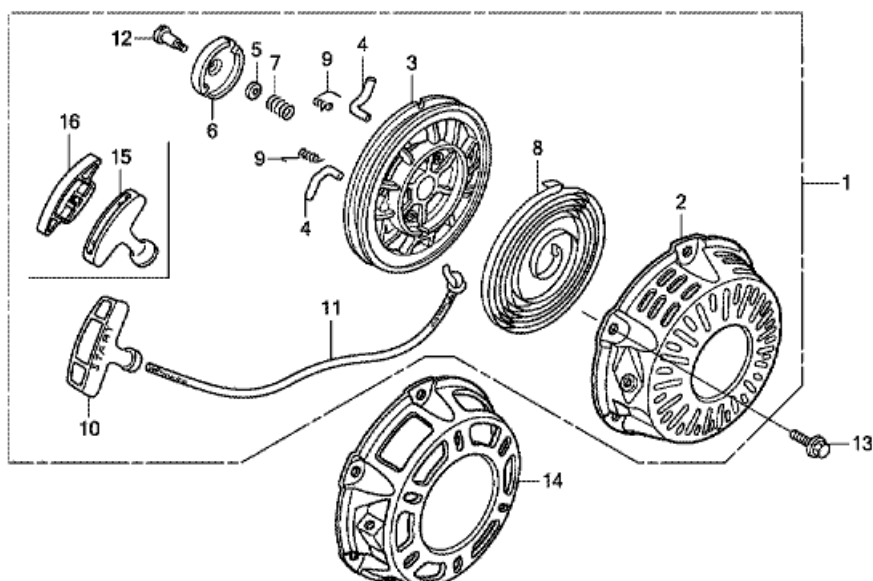

MOTOR HONDA GX160

ARRANQUE RETRÁCTIL

FR. →

Z4M0E1100B

REF.	NOMBRE	CANT.
001	ARRANQUE COMPLETO, RETROCESO *R280*	1
001	ARRANQUE COMPLETO, RETROCESO *R280*	1
001	ARRANQUE COMPLETO, RETROCESO *R280*	1
001	ARRANQUE COMPLETO, RETROCESO *NH1*	1
001	ARRANQUE COMPLETO, RETROCESO *NH1*	1
001	ARRANQUE COMPLETO, RETROCESO *NH1*	1
001	ARRANQUE COMPLETO, RETROCESO *NH1*	1
001	ARRANQUE COMPLETO, RETROCESO *R280*	1
001	ARRANQUE COMPLETO, RETROCESO *R280*	1
001	ARRANQUE COMPLETO, RETROCESO *R280*	1
001	ARRANQUE COMPLETO, RETROCESO *NH1*	1
001	ARRANQUE COMPLETO, RETROCESO *NH1*	1
002	CAJA, ARRANQUE DE RETROCESO *R280*	1
002	CAJA, ARRANQUE DE RETROCESO *R280*	1