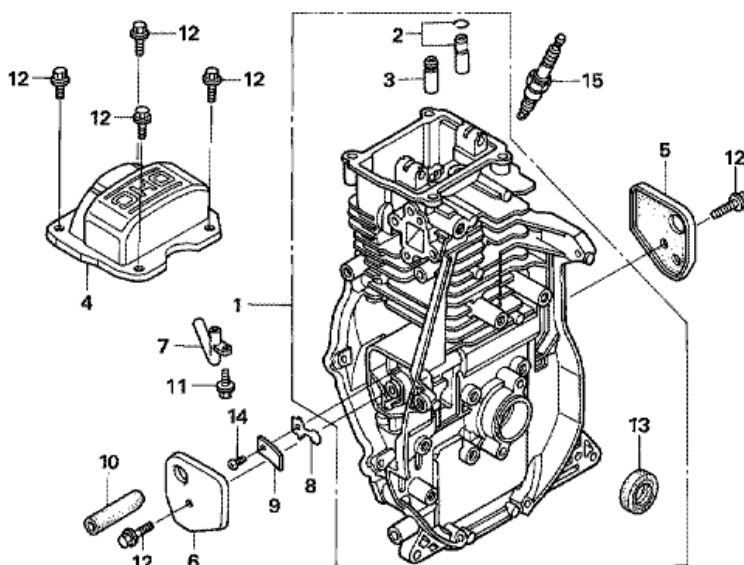

MAQUINARIA EN GENERAL

Ojeda

REPARACION Y VENTA DE MAQUINARIA DE PAVIMENTACION

HONDA
The Power of Dreams

CONTROL

Z4E0-E2200

REF.	NOMBRE	CANT.
002	BRAZO, REGULADOR	1
003	VARILLA, REGULADOR	1
004	MUELLE	1
005	MUELLE, RETORNO DEL ACELERADOR	1
006	CONTROL COMPLETO (ESTANDAR)	1
008	SOPORTE, CABLE	1
009	MUELLE, CONTROL DE AJUSTE	1
010	TORNILLO CARCASA 6X14 (CT200)	2
011	TORNILLO , BRAZO REGULADOR	1
012	TORNILLO 5X16	1
014	TORNILLO 5X25	1
015	TUERCA CARCASA 6MM	1

MAQUINARIA EN GENERAL

Ojeda

REPARACION Y VENTA DE MAQUINARIA DE PAVIMENTACION

HONDA
The Power of Dreams

CILINDRO

Z4E0-E0300

REF.	NOMBRE	CANT.
001	CAJA COMPLETA, CILINDRO	1
002	GUIA COMPLETA, VALVULA EXTERIOR (O.S.)	1
003	GUIA, VALVULA INTERIOR (O.S.)	1
004	TAPA, CABEZA	1
005	TAPA COMPLETA A, RESPIRADERO	1
006	TAPA COMPLETA B, RESPIRADERO	1
008	VALVULA, SALIDA DE ACEITE	1
008	VALVULA, SALIDA DE ACEITE	1
009	PLACA DE TOPE	1
010	TUBO, RESPIRADERO	1
012	TORNILLO CARCASA 6X14 (CT200)	6
013	RETÉN 20X32X6	1
014	TORNILLO 3X5	1
015	BUJIA (U16FSR-UB)	1
015	BUJIA (U16FSR-UB)	1
015	BUJIA (CR5HSB)	1
015	BUJIA (CR5HSB)	1