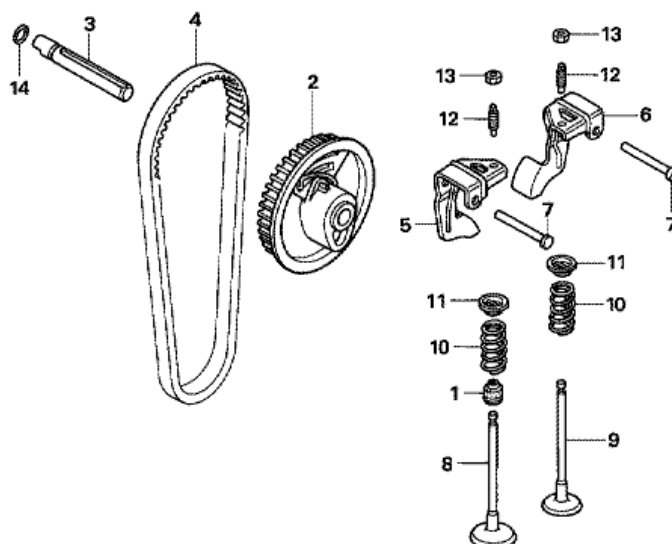

MAQUINARIA EN GENERAL

Ojeda

REPARACION Y VENTA DE MAQUINARIA DE PAVIMENTACION

HONDA
The Power of Dreams

PISTÓN / BIELA

REF.	NOMBRE	CANT.
001	JUEGO DE SEGMENTOS, PISTON	1
002	PISTON	1
003	PERNO DE PISTON	1
004	VARILLA COMPLETA, CONEXIÓN	1
004	VARILLA COMPLETA, CONEXIÓN (EN TAMAÑO)	(1)
004	VARILLA COMPLETA, CONEXIÓN (EN TAMAÑO)	(1)
005	TORNILLO, CONEXIÓN VARILLA	2
006	CLIP, PERNO PISTON 13MM	2

MAQUINARIA EN GENERAL

Ojeda

REPARACION Y VENTA DE MAQUINARIA DE PAVIMENTACION

HONDA
The Power of Dreams

POLEA

REF.	NOMBRE	CANT.
001	JUNTA, VASTAGO DE LA VALVULA	1
002	POLEA COMPLETA, LEVAS	1
003	EJE, POLEA DE LEVAS	1
004	CORREA, DISTRIBUCION (61YU7 G-200)	1
005	BRAZO IN., VALVULA ROCKER	1
006	BRAZO EX., VALVULA ROCKER	1
007	EJE, BRAZO ROCKER	2
008	VALVULA, INTERIOR	1
009	VALVULA, EXTERIOR	1
010	MUELLE, VALVULA	2
011	RETEN DE RESORTE VALVULA	2
012	TORNILLO, LEVA DE AJUSTE	2
013	TUERCA, LEVA DE AJUSTE	2
014	ARANDELA 6.8X1.9 (ARAI)	1