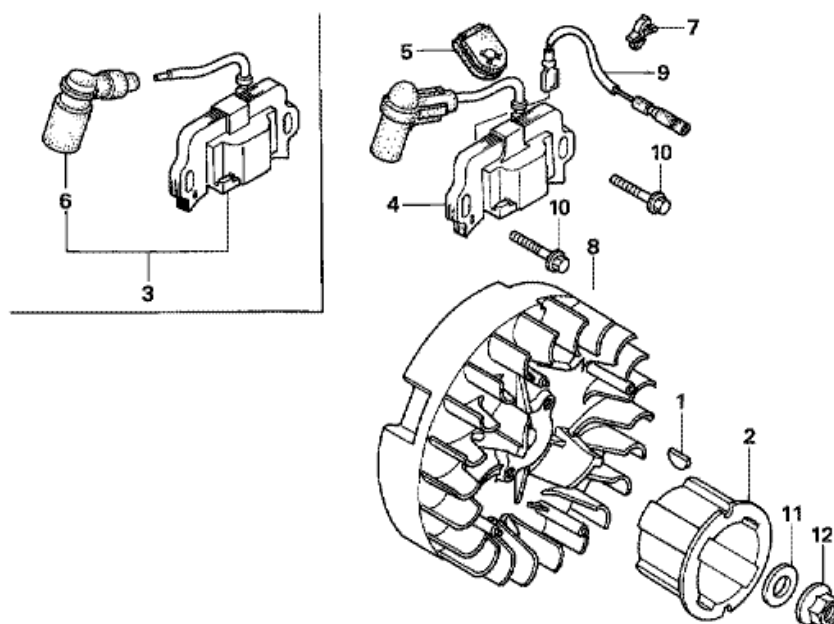

MAQUINARIA EN GENERAL

Ojeda

REPARACION Y VENTA DE MAQUINARIA DE PAVIMENTACION

HONDA
The Power of Dreams

VENTILADOR, BOBINA DE ENCENDIDO

Z4E0-E1900

FR. →

REF.	NOMBRE	CANT.
001	LLAVE, ESPECIAL	1
004	BOBINA COMPLETA, ENCENDIDO	1
004	BOBINA COMPLETA, ENCENDIDO	1
004	BOBINA COMPLETA, ENCENDIDO	1
004	BOBINA COMPLETA, ENCENDIDO	1
005	ANILLO, CUERDA	1
007	CLIP, CUERDA DE ALTA TENSION (8MM)	1
008	VENTILADOR COMPLETO	1
009	CABLE, INTERRUPTOR	1
010	TORNILLO CARCASA 6X20 (CT200)	2
011	ARANDELA 12MM	1
012	TUERCA CARCASA 12MM	1