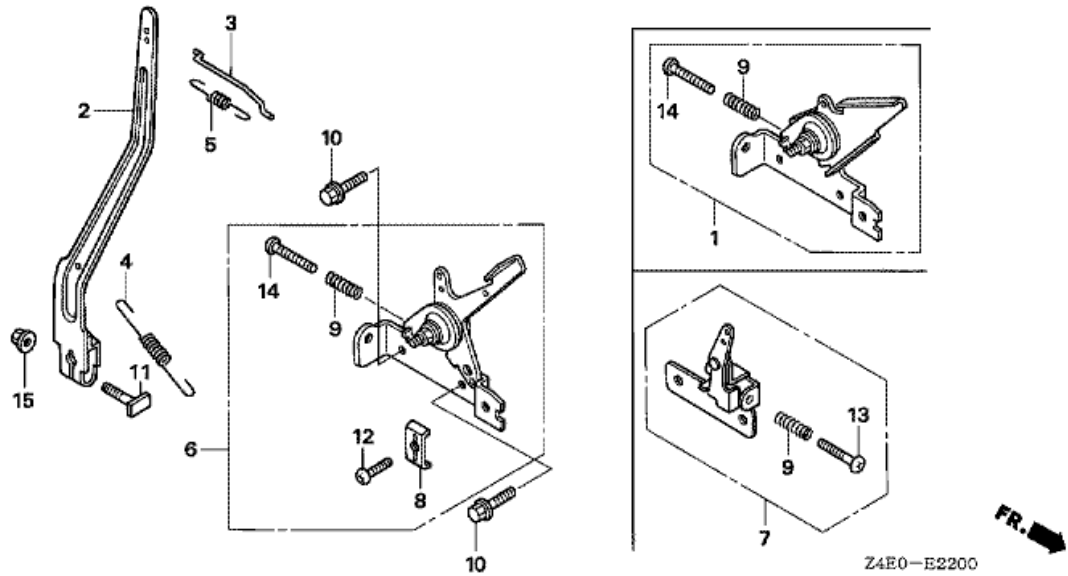

MAQUINARIA EN GENERAL

Ojeda

REPARACION Y VENTA DE MAQUINARIA DE PAVIMENTACION

HONDA
The Power of Dreams

CONTROL

Z4E0-E2200

REF.	NOMBRE	CANT.
002	BRAZO, REGULADOR	1
003	VARILLA, REGULADOR	1
004	MUELLE	1
005	MUELLE, RETORNO DEL ACELERADOR	1
006	CONTROL COMPLETO (ESTANDAR)	1
008	SOPORTE, CABLE	1
009	MUELLE, CONTROL DE AJUSTE	1
010	TORNILLO CARCASA 6X14 (CT200)	2
011	TORNILLO , BRAZO REGULADOR	1
012	TORNILLO 5X16	1
014	TORNILLO 5X25	1
015	TUERCA CARCASA 6MM	1