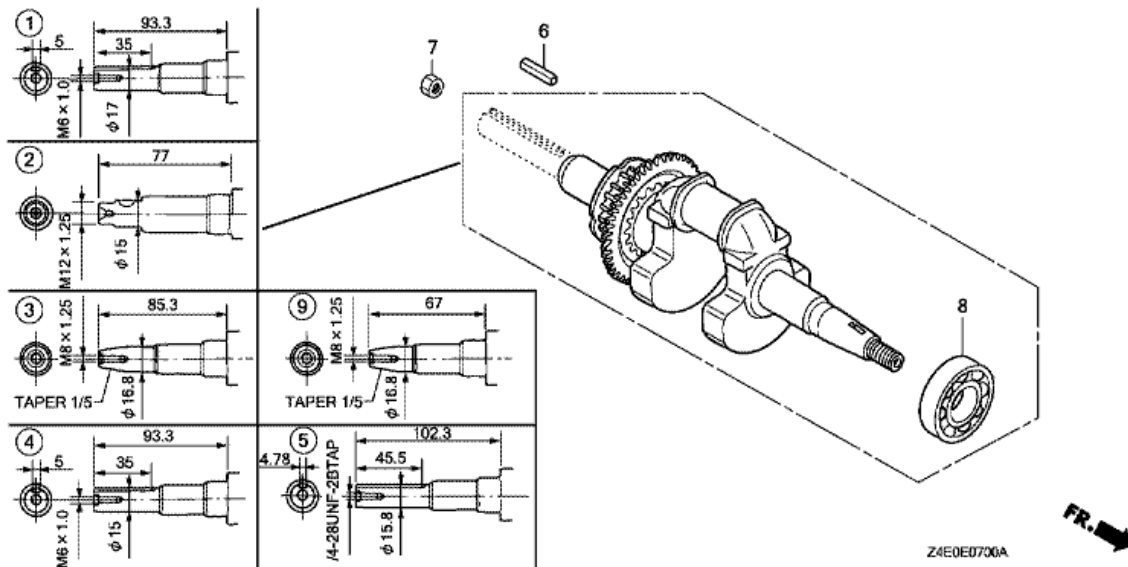

MAQUINARIA EN GENERAL

Ojeda

REPARACION Y VENTA DE MAQUINARIA DE PAVIMENTACION

HONDA
The Power of Dreams

CIGÜEÑAL

REF.	NOMBRE	CANT.
004	CIGÜEÑAL COMPLETO	1
006	CHAVETA 5X5X33 (AMARILLO)	1
008	RODAMIENTO, CON EJE DE BOLAS 6204	1
008	RODAMIENTO, CON EJE DE BOLAS 6204	1