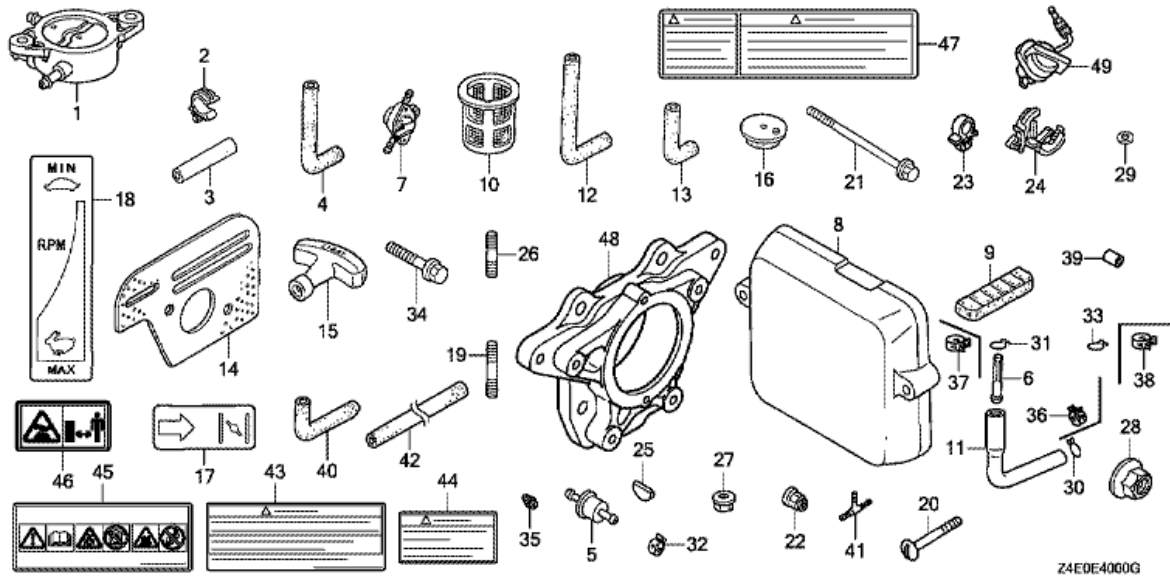

MAQUINARIA EN GENERAL

Ojeda

REPARACION Y VENTA DE MAQUINARIA DE PAVIMENTACION

HONDA
The Power of Dreams

CILINDRO

Z4E0-E0300

REF.	NOMBRE	CANT.
001	CAJA COMPLETA, CILINDRO	1
002	GUIA COMPLETA, VALVULA EXTERIOR (O.S.)	1
003	GUIA, VALVULA INTERIOR (O.S.)	1
004	TAPA, CABEZA	1
005	TAPA COMPLETA A, RESPIRADERO	1
006	TAPA COMPLETA B, RESPIRADERO	1
008	VALVULA, SALIDA DE ACEITE	1
008	VALVULA, SALIDA DE ACEITE	1
009	PLACA DE TOPE	1
010	TUBO, RESPIRADERO	1
012	TORNILLO CARCASA 6X14 (CT200)	6
013	RETÉN 20X32X6	1
014	TORNILLO 3X5	1
015	BUJIA (U16FSR-UB)	1
015	BUJIA (U16FSR-UB)	1
015	BUJIA (CR5HSB)	1
015	BUJIA (CR5HSB)	1

OTRAS PARTES

REF.	NÚMERO	NOMBRE	CANT.
035	99101-Z4E0560	JET (#56)	(1)

MAQUINARIA EN GENERAL

Ojeda

REPARACION Y VENTA DE MAQUINARIA DE PAVIMENTACION

HONDA
The Power of Dreams

CUBRECÁRTER

REF.	NOMBRE	CANT.
001	CUBIERTA COMPLETA, CARTER	1
004	SOPORTE, MOTOR	1
005	TAPON COMPLETO, NIVEL DE ACEITE	1
005	TAPON COMPLETO, NIVEL DE ACEITE	2
006	JUNTA, TAPON NIVEL DE ACEITE	1
006	JUNTA, TAPON NIVEL DE ACEITE	2
007	REGULADOR COMPLETO	1
007	REGULADOR COMPLETO	1
008	DESILIZADOR, REGULADOR	1
009	EJE REGULADOR	1
010	TORNILLO CARCASA 6X25 (CT200)	8
011	TORNILLO, TAPON DE DRENAJE	1
011	TORNILLO, TAPON DE DRENAJE	2
012	ARANDELA, DE EMPUJE 6MM	1
013	ARANDELA, TAPON DE DRENAJE 10.2MM	1
013	ARANDELA, TAPON DE DRENAJE 10.2MM	2
014	CLIP, SOPORTE REGULADOR	1
015	RETEN 20X32X6	1
019	ARANDELA PLANA 6MM	2
020	PERNO DE CIERRE 8MM	1
021	CLAVIJA PERNO 8X20	2
023	TORNILLO CON REBORDE 8X18	4
025	RODAMIENTO, CON EJE DE BOLAS 6204	1