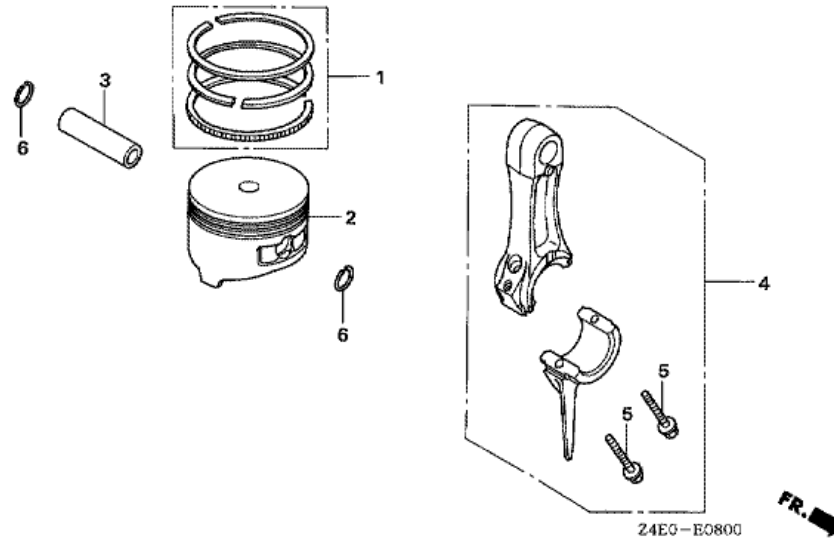

MAQUINARIA EN GENERAL

Ojeda

REPARACION Y VENTA DE MAQUINARIA DE PAVIMENTACION

HONDA
The Power of Dreams

PISTÓN / BIELA

REF.	NOMBRE	CANT.
001	JUEGO DE SEGMENTOS, PISTON	1
002	PISTON	1
003	PERNO DE PISTON	1
004	VARILLA COMPLETA, CONEXIÓN	1
004	VARILLA COMPLETA, CONEXIÓN (EN TAMAÑO)	(1)
004	VARILLA COMPLETA, CONEXIÓN (EN TAMAÑO)	(1)
005	TORNILLO, CONEXIÓN VARILLA	2
006	CLIP, PERNO PISTON 13MM	2