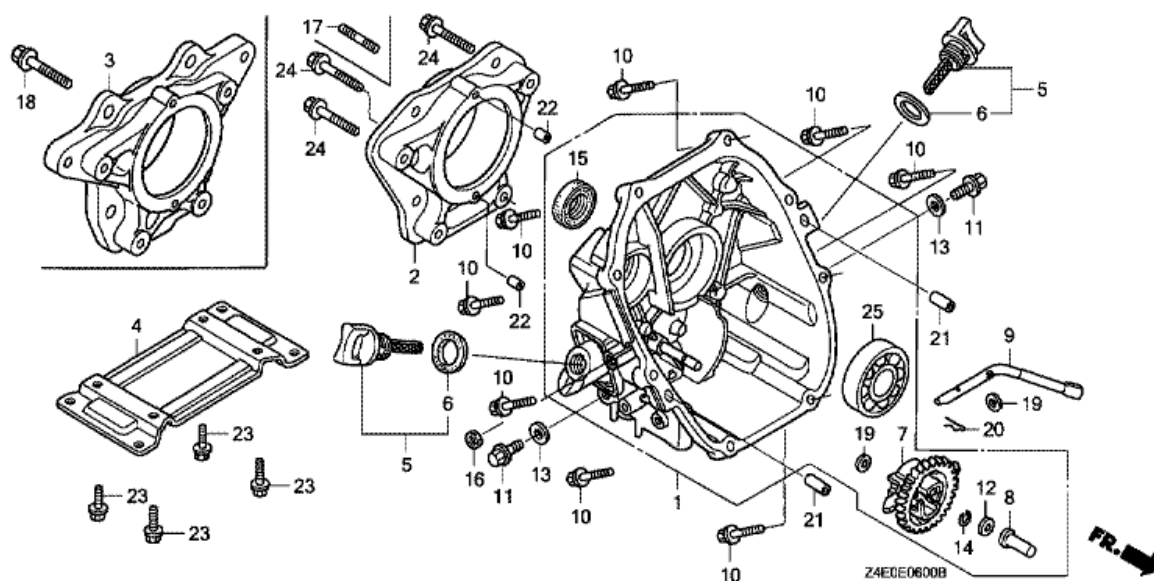

OTRAS PARTES

REF.	NÚMERO	NOMBRE	CANT.
035	99101-Z4E0560	JET (#56)	(1)

MAQUINARIA EN GENERAL

Ojeda

REPARACION Y VENTA DE MAQUINARIA DE PAVIMENTACION

HONDA
The Power of Dreams

CUBRECÁRTER

REF.	NOMBRE	CANT.
001	CUBIERTA COMPLETA, CARTER	1
004	SOPORTE, MOTOR	1
005	TAPON COMPLETO, NIVEL DE ACEITE	1
005	TAPON COMPLETO, NIVEL DE ACEITE	2
006	JUNTA, TAPON NIVEL DE ACEITE	1
006	JUNTA, TAPON NIVEL DE ACEITE	2
007	REGULADOR COMPLETO	1
007	REGULADOR COMPLETO	1
008	DESILIZADOR, REGULADOR	1
009	EJE REGULADOR	1
010	TORNILLO CARCASA 6X25 (CT200)	8
011	TORNILLO, TAPON DE DRENAJE	1
011	TORNILLO, TAPON DE DRENAJE	2
012	ARANDELA, DE EMPUJE 6MM	1
013	ARANDELA, TAPON DE DRENAJE 10.2MM	1
013	ARANDELA, TAPON DE DRENAJE 10.2MM	2
014	CLIP, SOPORTE REGULADOR	1
015	RETEN 20X32X6	1
019	ARANDELA PLANA 6MM	2
020	PERNO DE CIERRE 8MM	1
021	CLAVIJA PERNO 8X20	2
023	TORNILLO CON REBORDE 8X18	4
025	RODAMIENTO, CON EJE DE BOLAS 6204	1